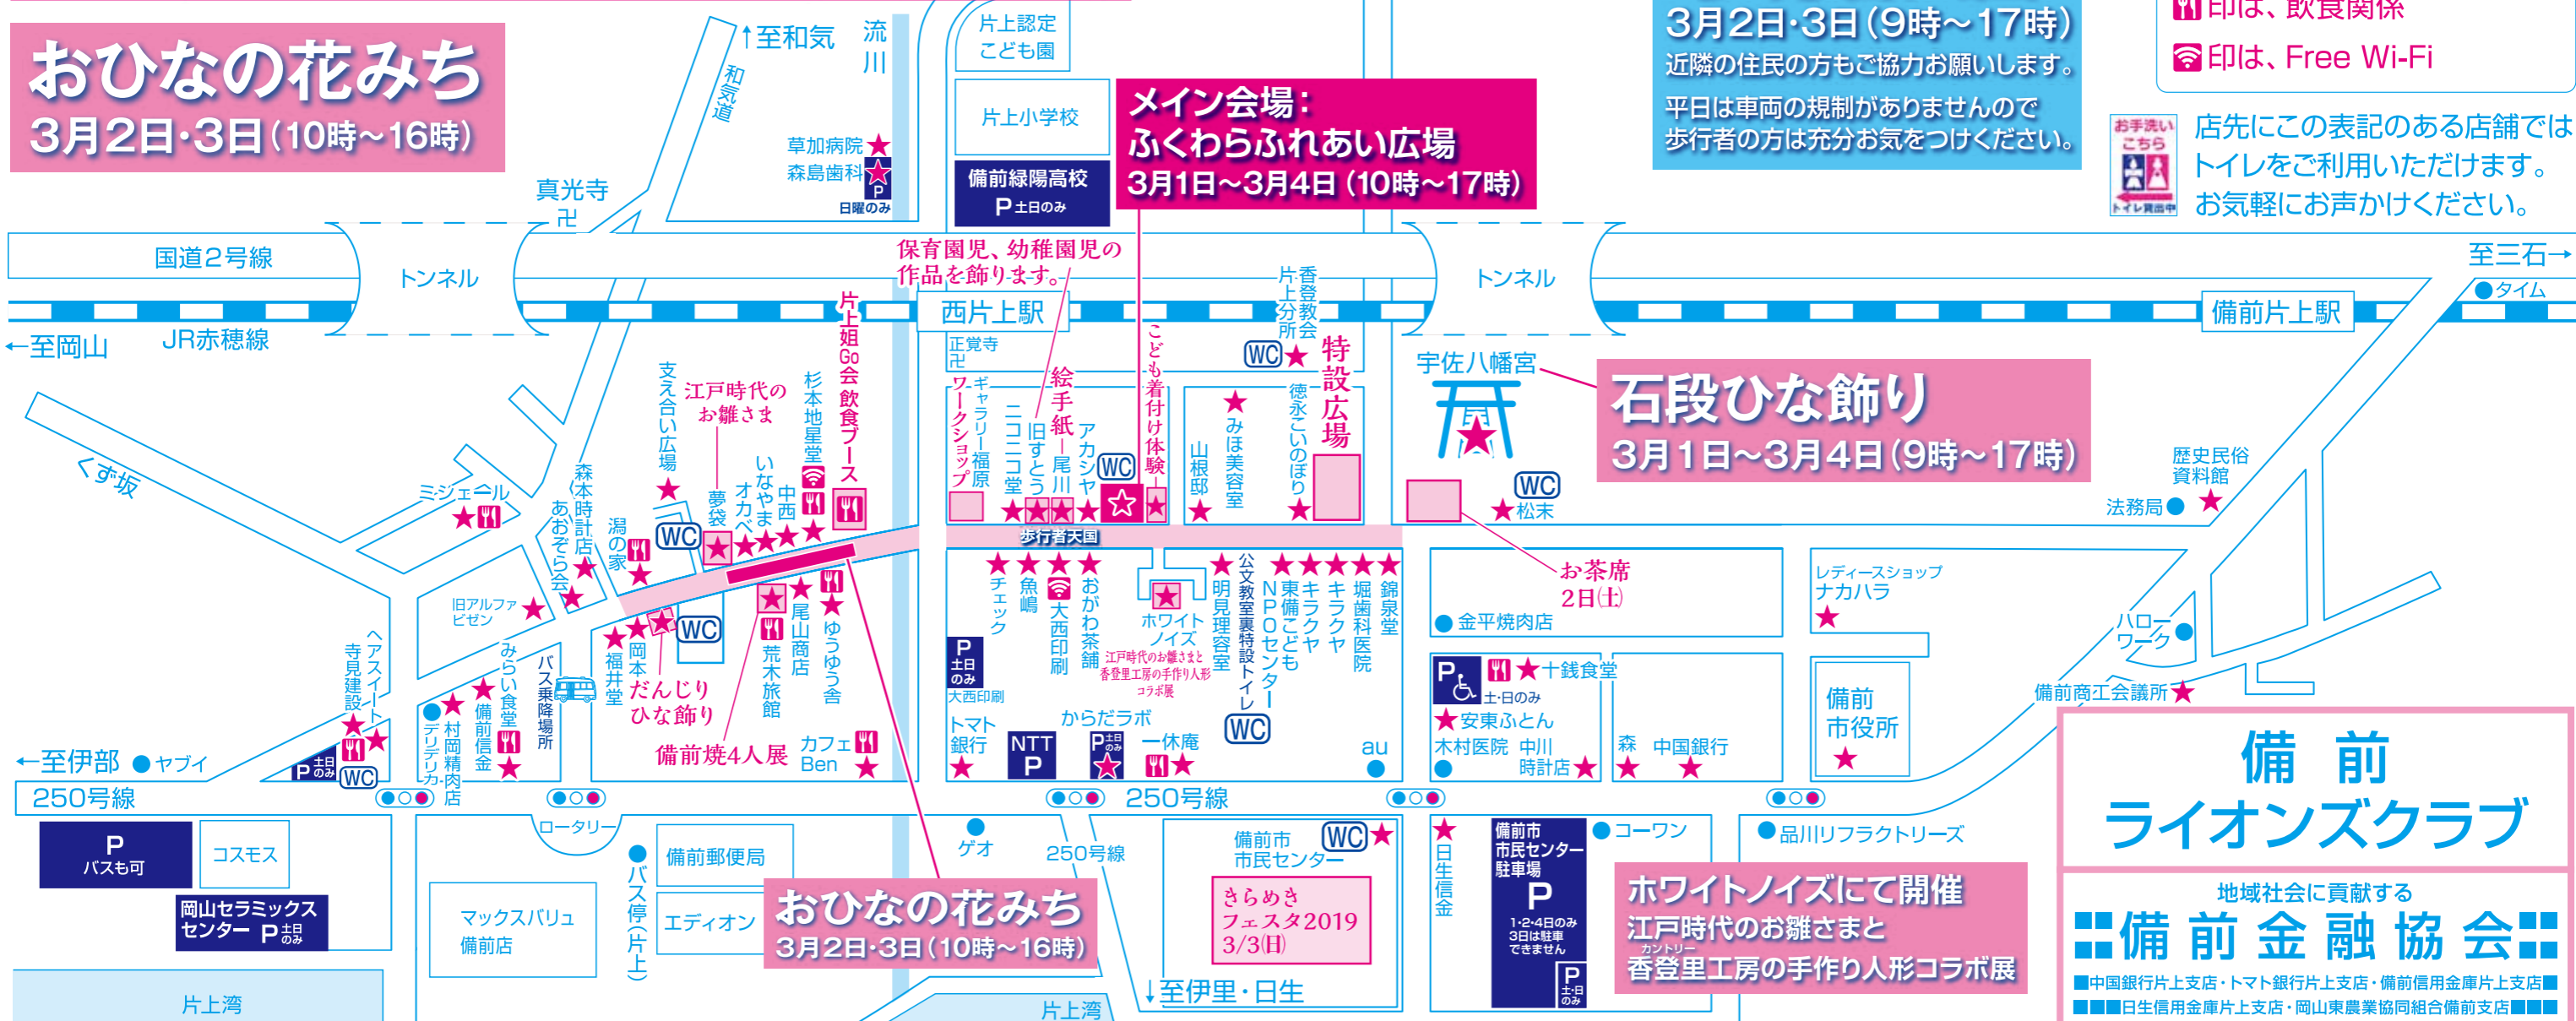

備前 片上ひなめぐり MAP

おひなの花みち
3月2日・3日(10時~16時)

メイン会場:
ふくわらふれあい広場
3月1日~3月4日(10時~17時)

メインストリート 歩行者天国

3月2日・3日(9時~17時)
近隣の住民の方もご協力お願いします。
平日は車両の規制がありませんので
歩行者の方は充分お気をつけください。

- ★印は、お雛様の展示場所
- □印は、イベント・企画の場所
- 🍴印は、飲食関係
- 📶印は、Free Wi-Fi

店先にこの表記のある店舗では
トイレをご利用いただけます。
お気軽にお声かけください。

備前ライオンズクラブ

地域社会に貢献する

備前金融協会

中国銀行片上支店・トマト銀行片上支店・備前信用金庫片上支店
日生信用金庫片上支店・岡山東農業協同組合備前支店

寺見建設株式会社 地域の暮らしを応援します。
住宅事業部新築・不動産課
パナソニック耐震住宅工法
テクノストラクチャーの家
0869-63-0610

Panasonic リフォーム Club
リファイン備前

寺見建設株式会社
〒705-0021 備前市西片上1390番地 ☎0120-896-250

Café Refine またまた特別出店
甘酒・コーヒーなどをご用意してます。
3/2(土)・3(日)はショールームで
お待ちしております。

ひなまつりフェア開催中
福井堂
備前市西片上1293 TEL0869-64-2061

株式会社 池本工務店
備前市西片上 1068-4
TEL (0869) 64-2767

株式会社 長崎鐵工所
備前市東片上2490-5
TEL0869-64-2865

地球環境を守りたい私達は
ISO14001認証取得
鉄・非鉄金属・産業廃棄物処理・各種解体工事
ご相談を承ります!お気軽に!

金平鉄鋼株式会社
本社 〒705-0022 備前市東片上2504-6
電話 (0869) 64-3755
FAX (0869) 63-3456

岡山東営業所 〒700-0803 岡山市上道北方312-1
電話 (086) 278-2591
FAX (086) 278-2592

備前焼 四人展 開催中
ゑびすや荒木旅館
備前市西片上1280 TEL0869-64-2004

一級建築士事務所
(株)小林工務店
備前市西片上1526 TEL0869-64-2608

眼鏡市場 ひがし平島店
岡山市東区東平島1220-4(中原三法堂平島店向い)
岡山西大寺店・あかいわ山陽店・せとうち邑久店

医療法人草加草仁会
草加病院
備前市西片上1122
TEL0869-64-3811

森島歯科医院
備前緑陽高校前
TEL0869-64-2050

Cafe & Gallery お食事処 一休庵
TEL 0869-64-2255
手芸・クッキー ニコニコ堂
TEL 0869-64-0220

(株)大西商店印刷部
備前市西片上62
TEL0869-64-2111

(有)角野自動車商会
備前市伊部1283-3
TEL0869-64-4004

(株)ティーアイシー
備前市東片上30
TEL0869-63-9026

ありがとうといわれる心で
コーワン株式会社
備前市東片上50-1 TEL0869-64-3331

障がいのある方のあたり前の暮らしをめざして
NPO法人 東備
地域生活支援センターパレット TEL63-7200
就労・自立支援事業所ユートピア TEL63-4329